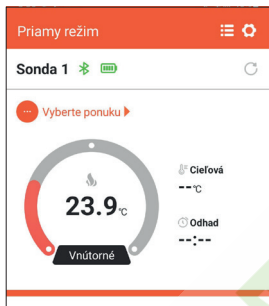

SPRIEVODCA PEČENÍM

1. Zvoľte „Vyberte ponuku“.