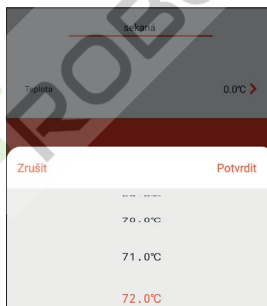

3. Zvolte požadovanou teplotu.

4. Hotovo.