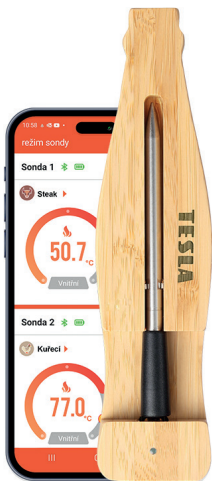

TESLA

Cook BBQ200 Bezdrátová teplotní sonda

Uživatelský manuál CZ

Verze 1.0

www.tesla-electronics.eu
www.robotworld.cz