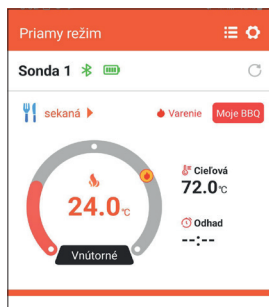

VLASTNÉ NASTAVENIE

1. Zvoľte „Pridať nové menu“.

2. Zvoľte nový názov vášho menu.

3. Zvoľte požadovanú teplotu.

4. Hotovo.