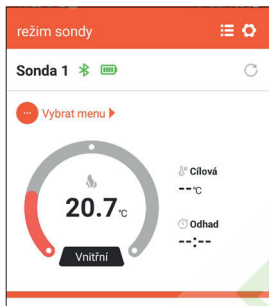

## UPOZORNĚNÍ

Svítlí-li červená kontrolka, sonda je nabíjena. Zelená barva indikuje nabití sondy a je možné ji začít používat. Stav baterie můžete ověřit v mobilní aplikaci. Pokud je sonda dobíjena, Bluetooth spojení je přerušeno. Jakmile sondu odpojíte z nabíjecího pouzdra, automaticky se sama připojí (je nutné mít aktivní Bluetooth připojení v telefonu).

## POUŽITÍ

Zapněte Bluetooth svého mobilního telefonu (systém iOS).  
U systému Android je nutné současně zapnout Bluetooth  
a lokalizační služby.

Vyjměte sondu z nabíjecího pouzdra, spusťte mobilní aplikaci  
a sonda se automaticky připojí.

### 1. Zvolte „Vybrat menu“.