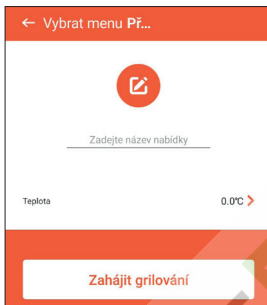

VLASTNÍ NASTAVENÍ

1. Zvolte „Přidat nové menu“.

2. Zvolte nový název vašeho menu.