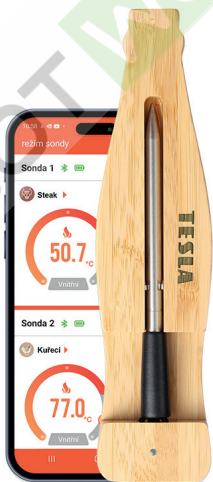

TESLA

Cook BBQ200 Bezdrôtová teplotná sonda

Užívateľský manuál SK

Verzia 1.0

www.tesla-electronics.eu
www.robotworld.cz