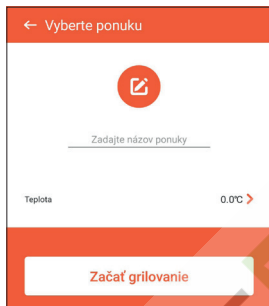

VLASTNÉ NASTAVENIE

1. Zvoľte „Pridať nové menu“.