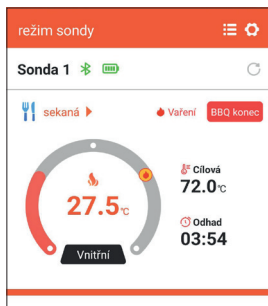

3. Zvolte požadovanou teplotu.

4. Hotovo.