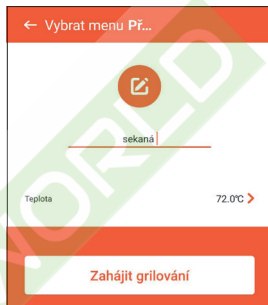

VLASTNÍ NASTAVENÍ

1. Zvolte „Přidat nové menu“.

2. Zvolte nový název vašeho menu.